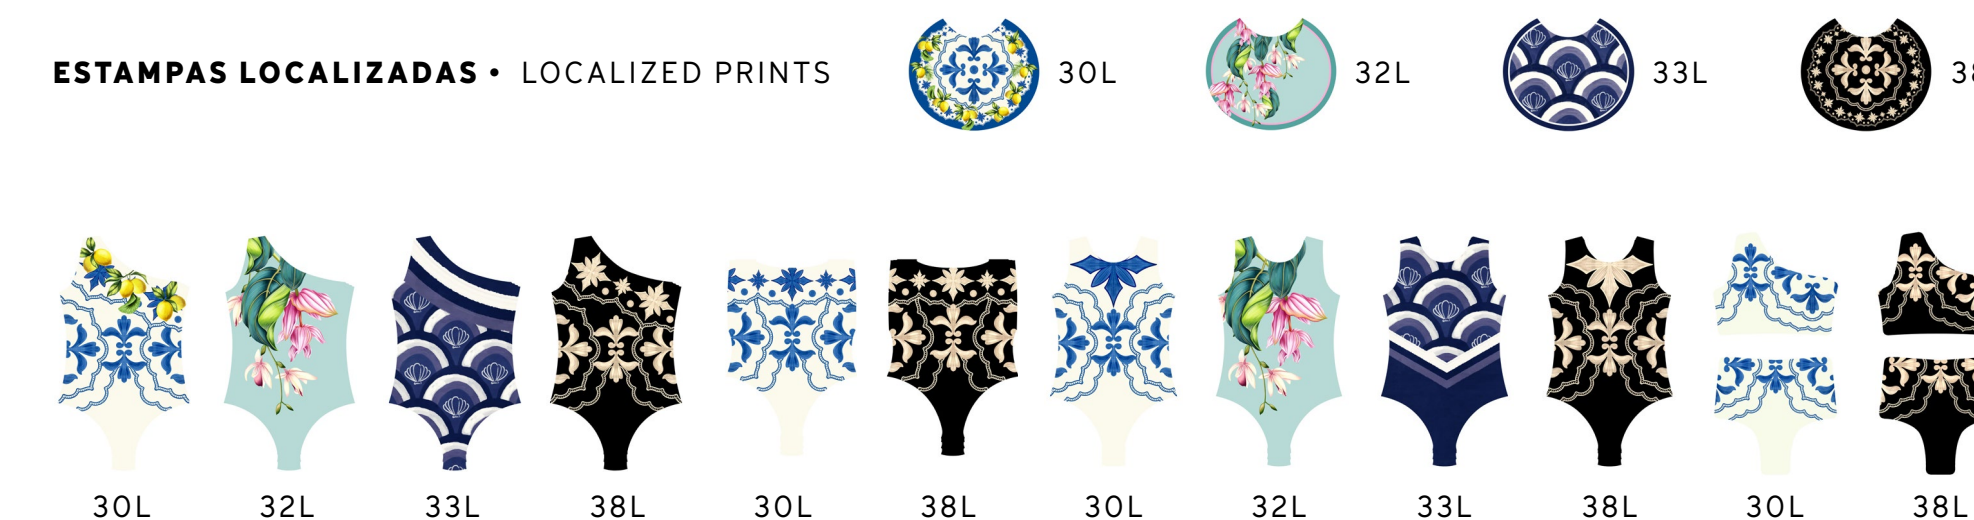

CORES • SOLID COLORS

RENDAS • LACE

TEXTURAS • TEXTURE

ESTAMPAS LOCALIZADAS • LOCALIZED PRINTS

 maryssil[®]
BY LARISSA MINATTO

ENCONTRE UM **REVENDEDOR** MAIS PRÓXIMO DE VOCÊ!

 maryssilbeachwear | www.maryssil.com.br